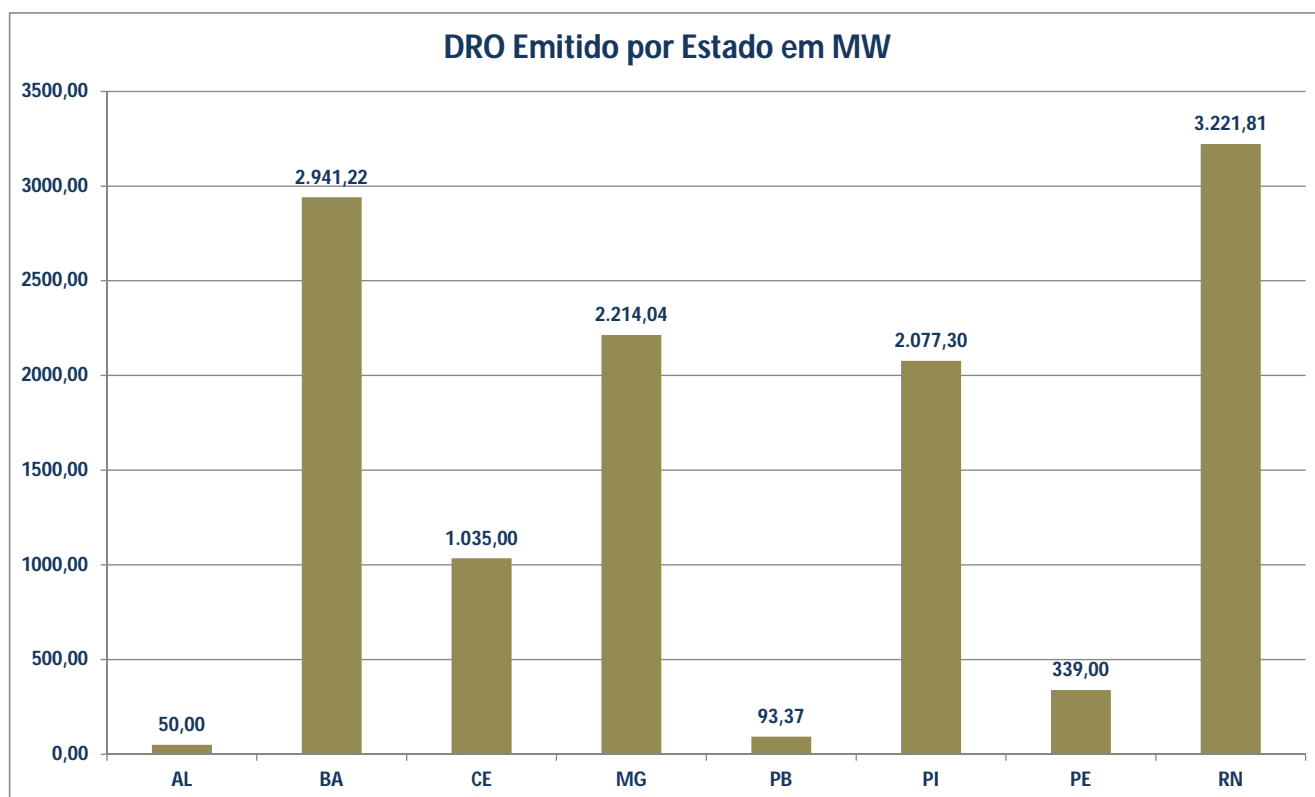

Superintendência de Concessões e Autorizações de Geração - SCG
Situação das UFV na ANEEL em 2017

Assunto Analisado	Total	Potência Instalada Total (MW)
Emissão de Despachos de Requerimento de Outorga - DRO	331	11.971,74

Posição: 29/12/2017