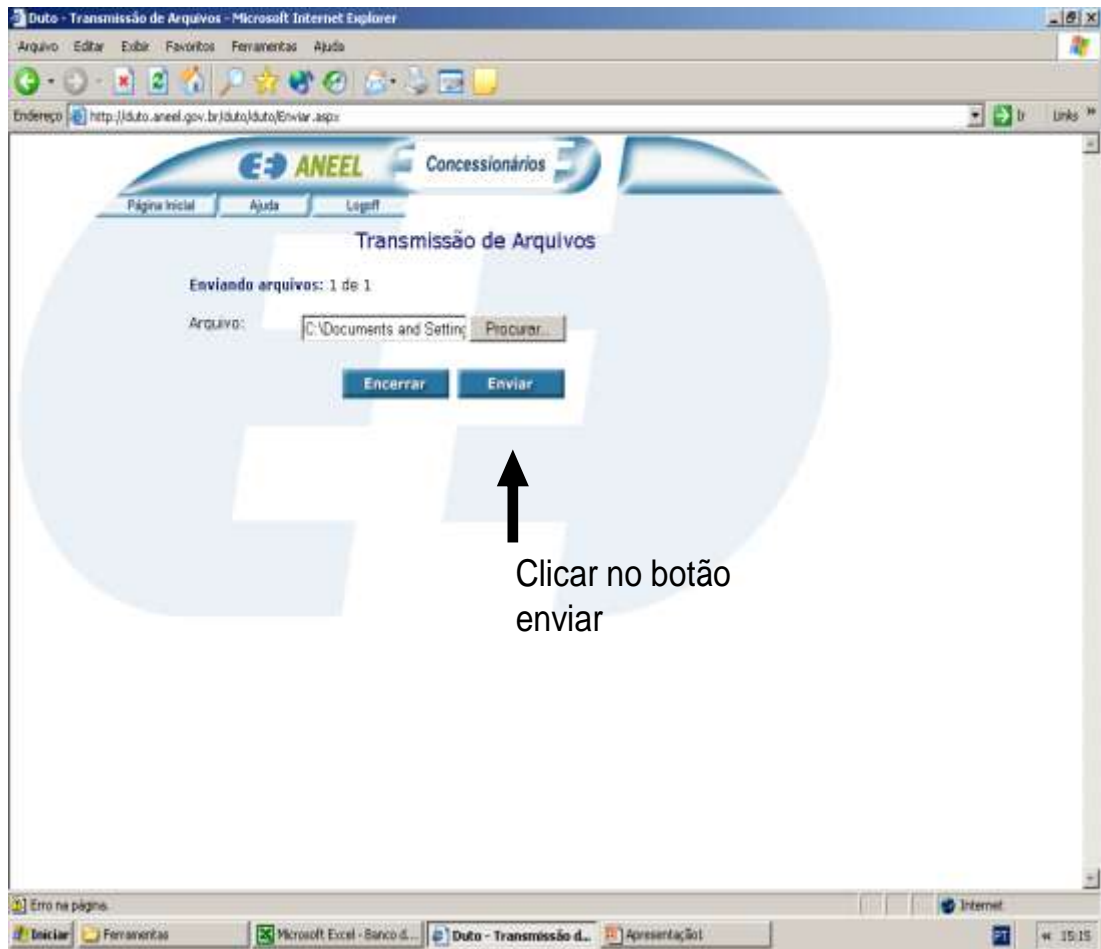

## Endereço para acesso ao Duto de Informações

Bem Vindo ao Duto Aneel

O Duto de Informações é um instrumento a ser utilizado como meio de transmissão para todos os arquivos a serem enviados para a ANEEL.

### Transmissão de Arquivos

Escolha a aplicação:

PEE - Programa de Eficiência En

Selecionar a aplicação BGU

Nº arquivos a serem transferidos:

Tipo de transmissão

- Transmissão
- Retransmissão
- Reenvio de arquivos com erro

**Atenção: Clique aqui para ver a(s) 2 transmissão(ões) pendente(s).**

**Continuar**

Arquivos enviados nessa transmissão caso sejam enviados mais de um arquivo.

Tela de finalização da transmissão com os dados da transmissão e dos arquivos enviados.