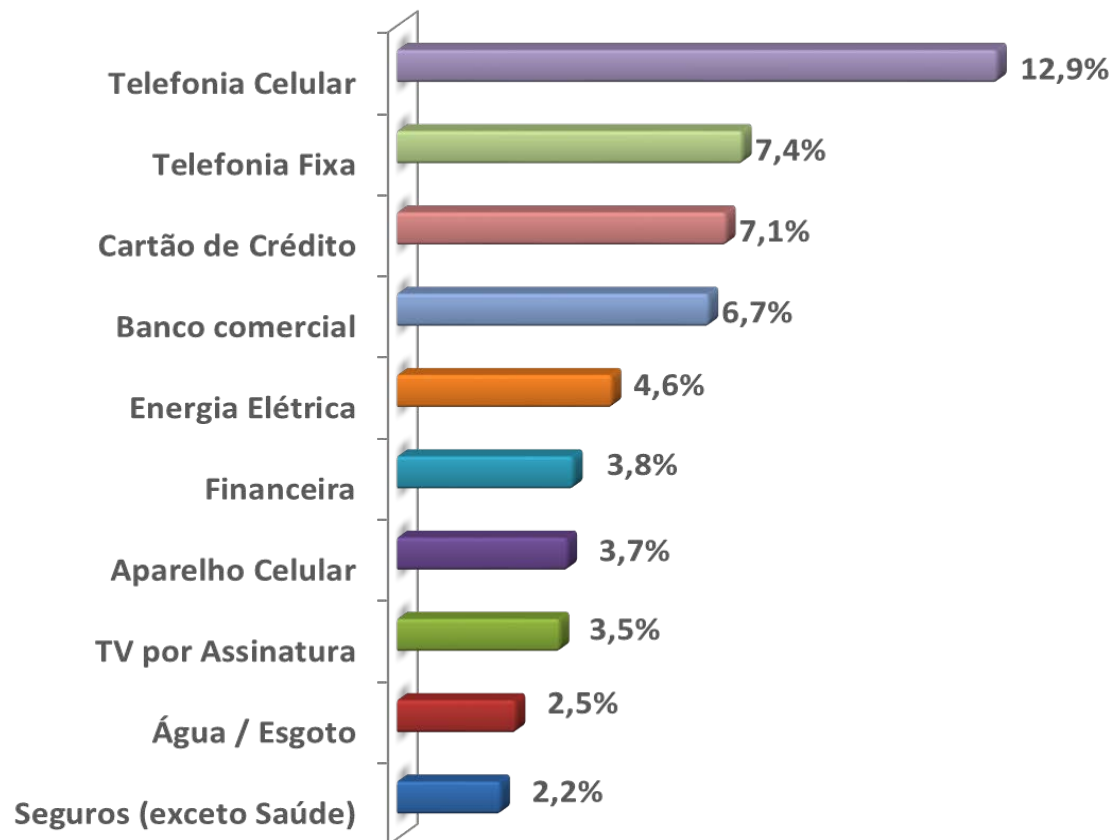

Energia Elétrica - DPDC

Dados Gerais do Sindec

- Procons estaduais integrados: **26 + DF**
- Procons municipais integrados: **547**
- Postos ativos de atendimento: **915**
- Média mensal de cidadãos atendidos em 2018: **200 mil**
- Total geral de atendimentos: **mais de 22 milhões**
- Total de atendimentos em 2017: **2.287.459**
- Total de atendimentos em 2018 (até setembro): **1.817.983**

Varição da Quantidade de Atendimentos

* Comparativo entre 2016 e 2017

Resolutividade – Carta de Informação Preliminar

*Dados de Jan/17 a Dez/17

Ranking de Fornecedores 2017

*Dados de Jan/17 a Dez/17

Resolutividade – Carta de Informação Preliminar

*Dados de Jan/17 a Dez/17

Principais Assuntos no Sindec em 2018

**Energia Elétrica
atendimentos**

*Dados de Jan/18 a Set/18

Obrigada