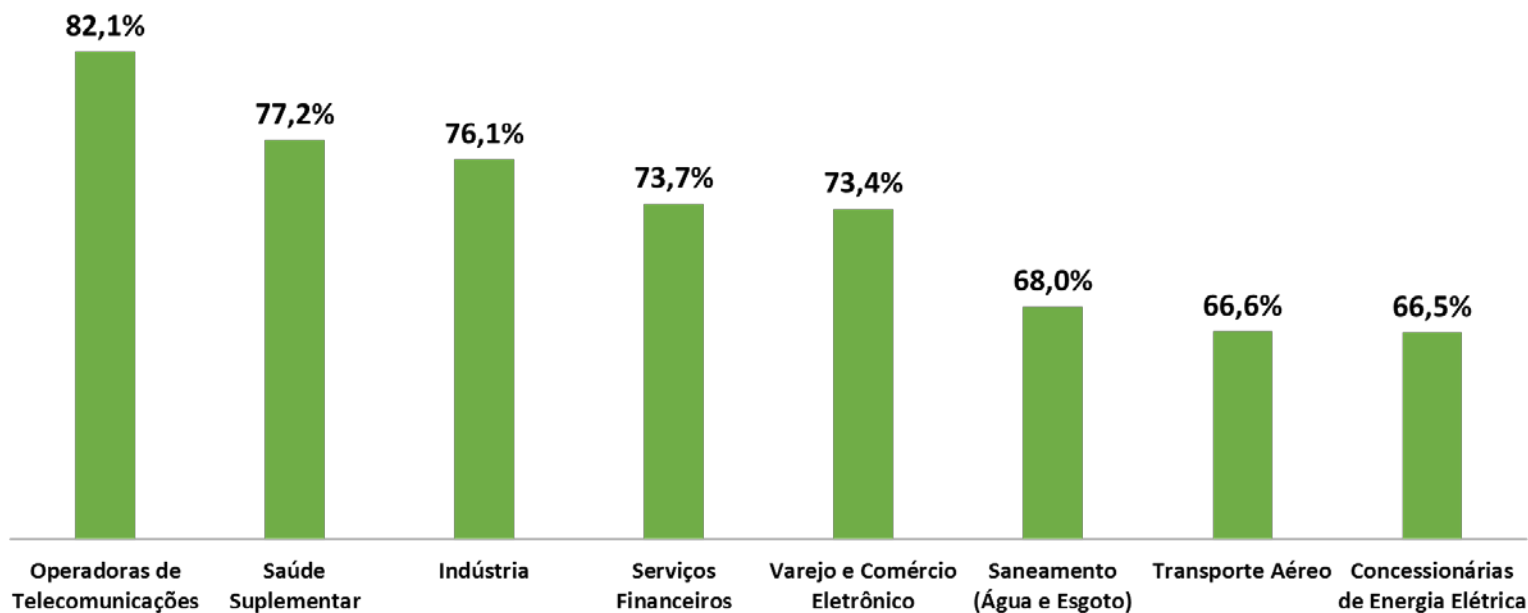

Resolutividade – Carta de Informação Preliminar

*Dados de Jan/17 a Dez/17