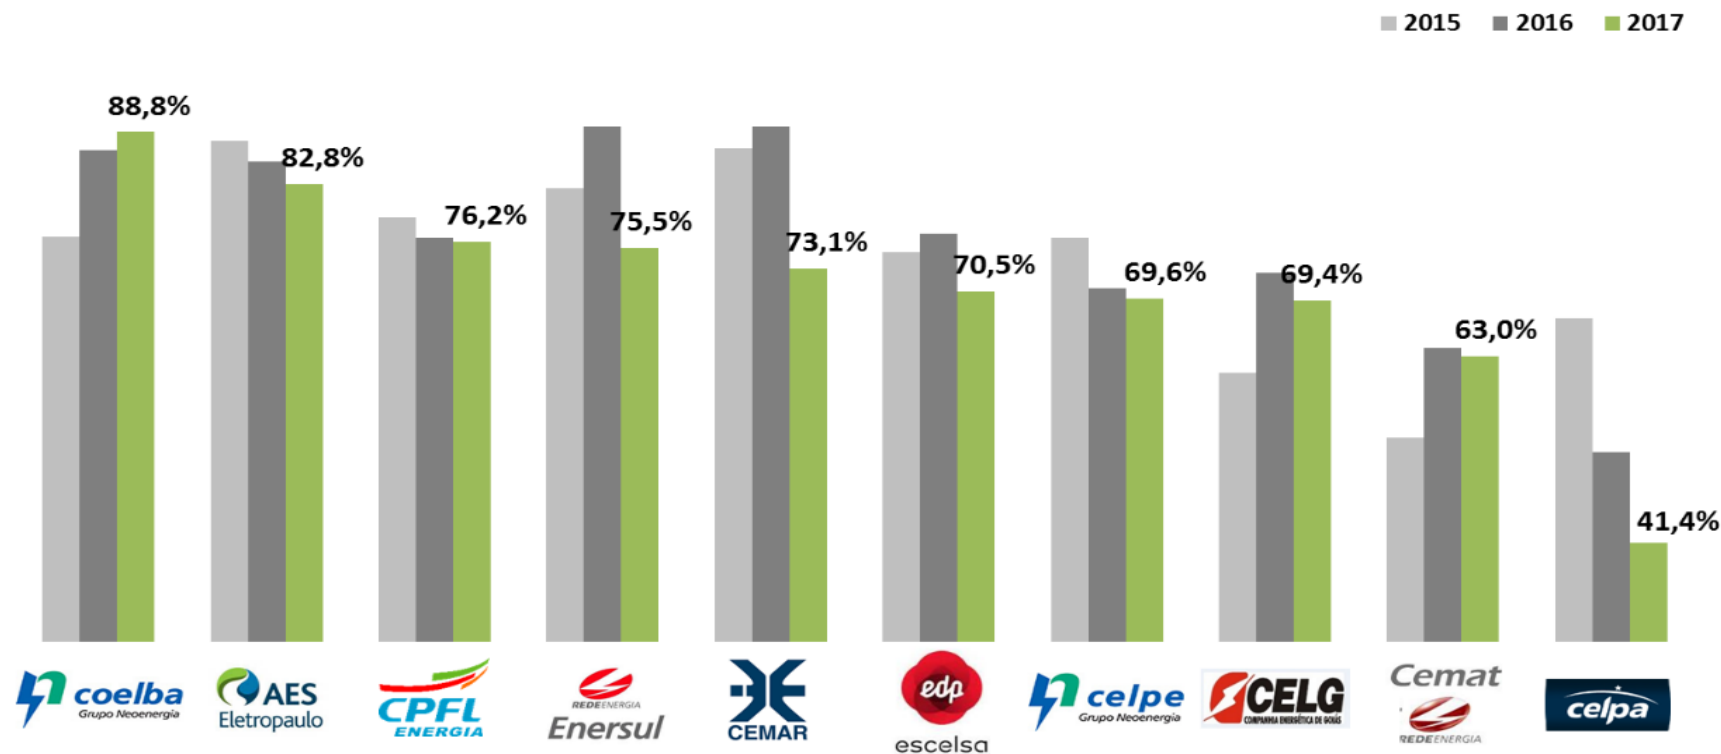

Energia Elétrica - DPDC

Dados Gerais do Sindec

- Procons estaduais integrados: **26 + DF**
- Procons municipais integrados: **547**
- Postos ativos de atendimento: **915**
- Média mensal de cidadãos atendidos em 2018: **200 mil**
- Total geral de atendimentos: **mais de 22 milhões**
- Total de atendimentos em 2017: **2.287.459**
- Total de atendimentos em 2018 (até setembro): **1.817.983**

Varição da Quantidade de Atendimentos

* Comparativo entre 2016 e 2017

Resolutividade – Carta de Informação Preliminar

*Dados de Jan/17 a Dez/17

Ranking de Fornecedores 2017

*Dados de Jan/17 a Dez/17

Resolutividade – Carta de Informação Preliminar

*Dados de Jan/17 a Dez/17

Principais Assuntos no Sindec em 2018

**Energia Elétrica
atendimentos**

*Dados de Jan/18 a Set/18

Obrigada