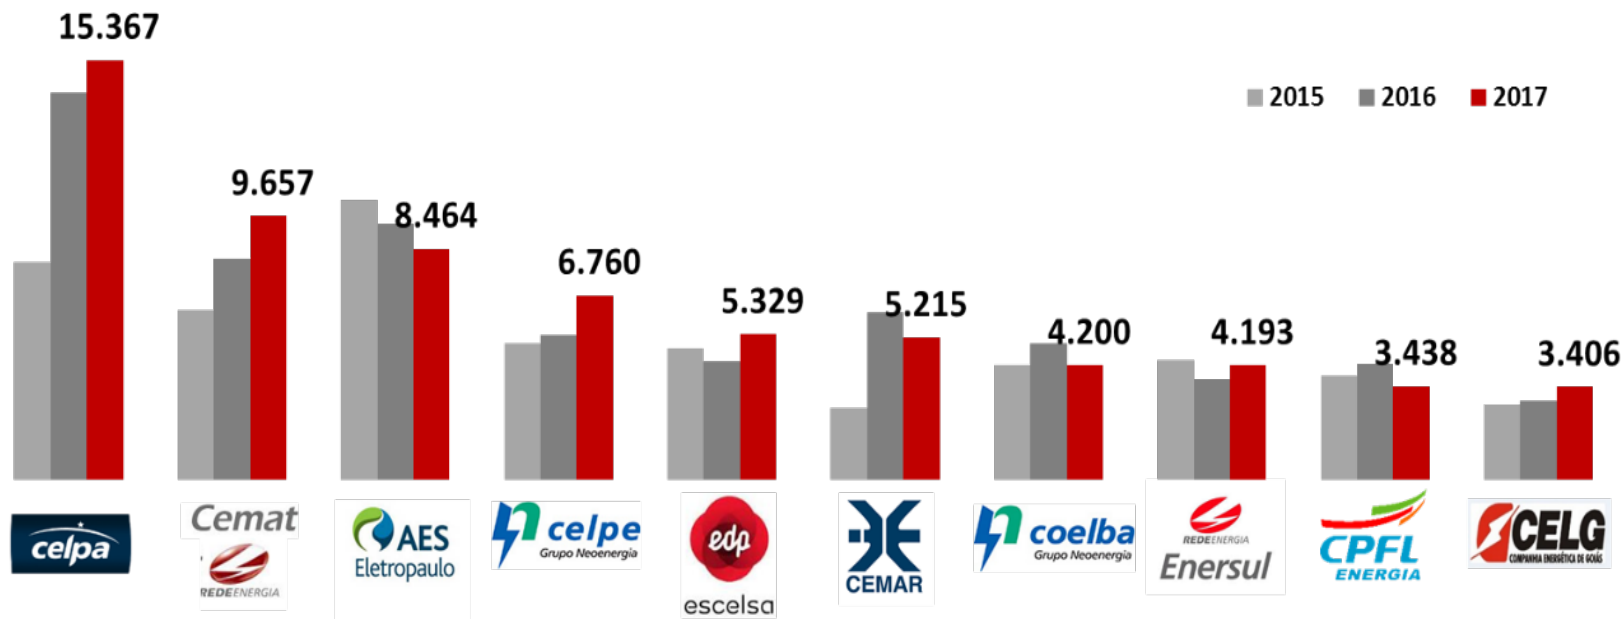

Energia Elétrica - DPDC

Dados Gerais do Sindec

- Procons estaduais integrados: **26 + DF**
- Procons municipais integrados: **547**
- Postos ativos de atendimento: **915**
- Média mensal de cidadãos atendidos em 2018: **200 mil**
- Total geral de atendimentos: **mais de 22 milhões**
- Total de atendimentos em 2017: **2.287.459**
- Total de atendimentos em 2018 (até setembro): **1.817.983**

Varição da Quantidade de Atendimentos

* Comparativo entre 2016 e 2017

Resolutividade – Carta de Informação Preliminar

*Dados de Jan/17 a Dez/17

Ranking de Fornecedores 2017

*Dados de Jan/17 a Dez/17

Resolutividade – Carta de Informação Preliminar

*Dados de Jan/17 a Dez/17

Principais Assuntos no Sindec em 2018

**Energia Elétrica
atendimentos**

*Dados de Jan/18 a Set/18

Obrigada