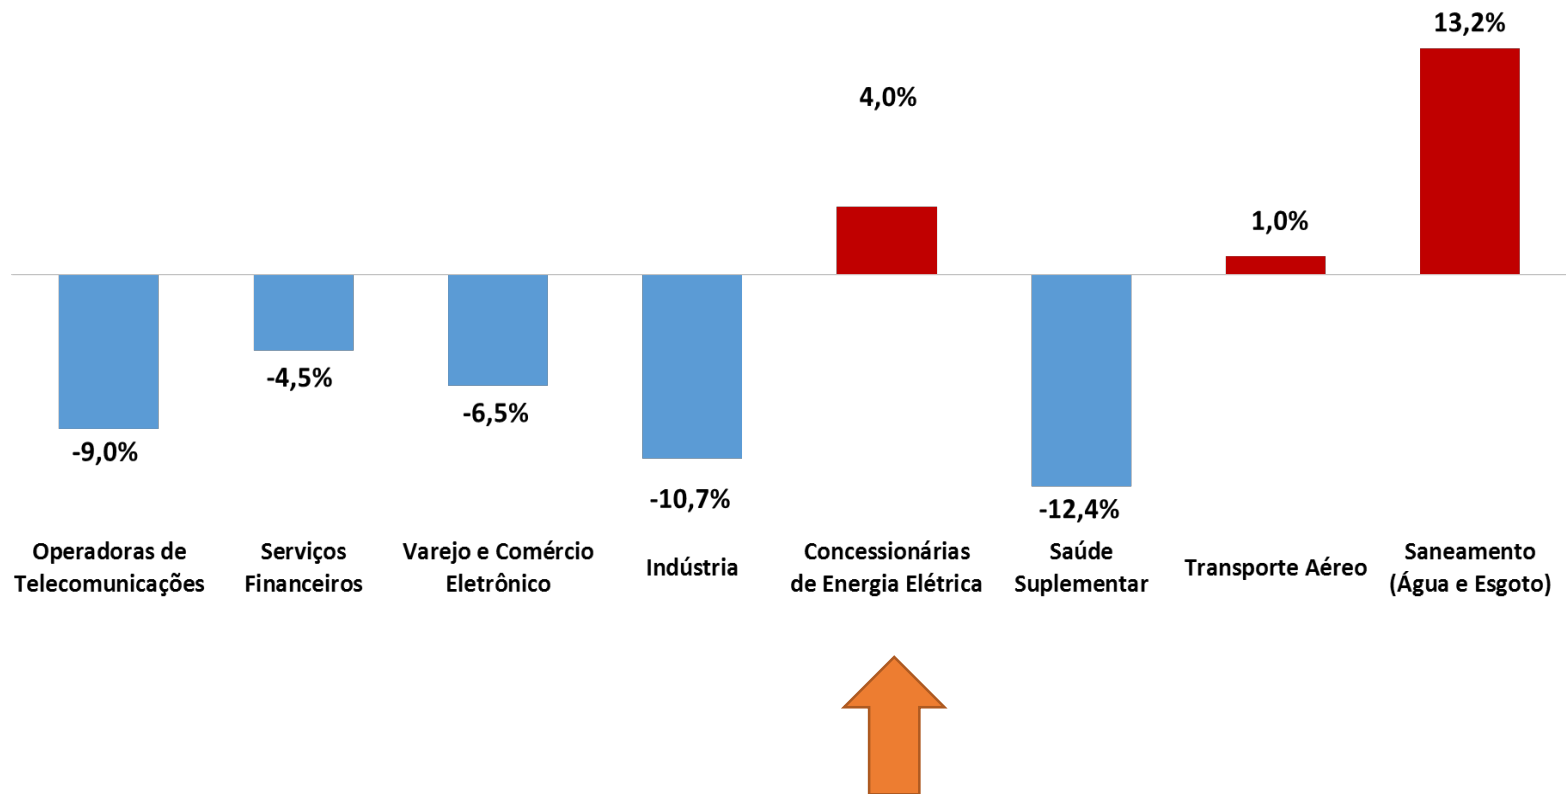

Varição da Quantidade de Atendimentos

* Comparativo entre 2016 e 2017